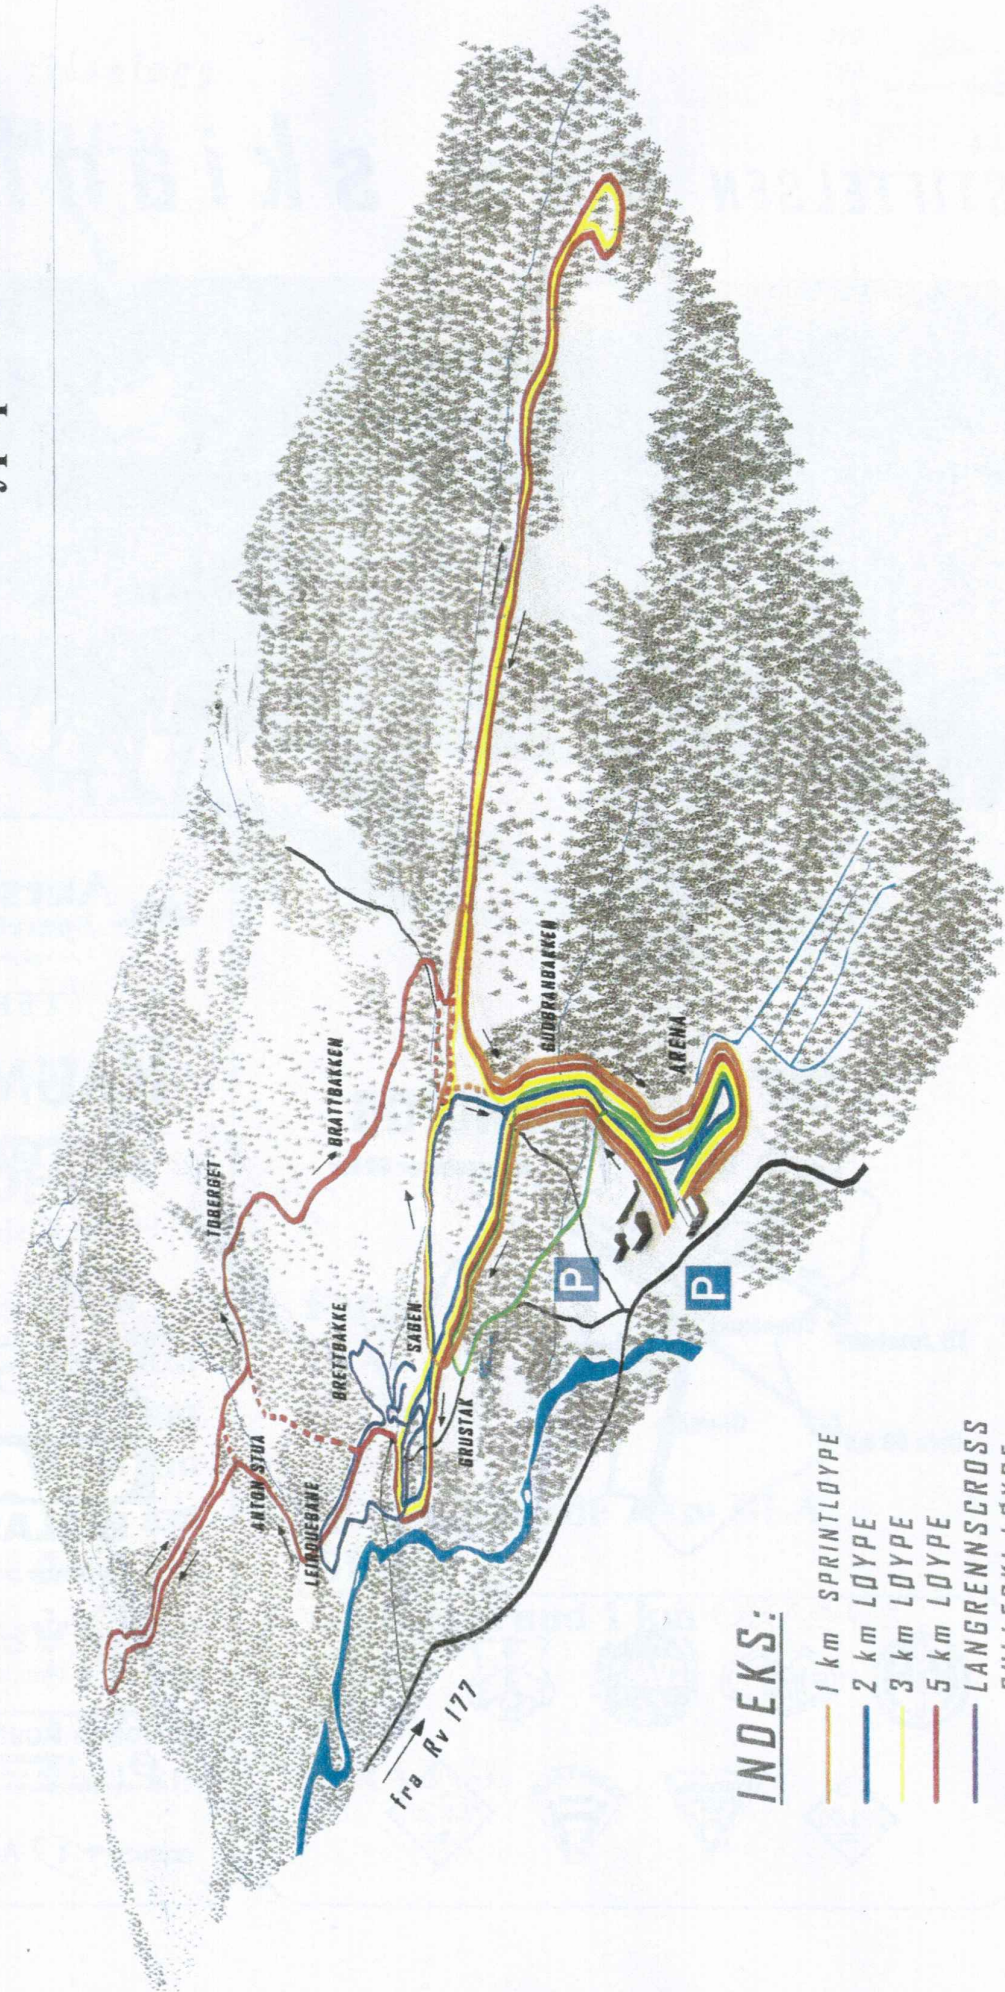

# Løypeprofil KM 2013

## INDEKS:

- 1 km SPRINTLØYPE
- 2 km LØYPE
- 3 km LØYPE
- 5 km LØYPE
- LANGRENNSCROSS
- RULLESKI LØYPE

**P** PARKERINGSPLASS