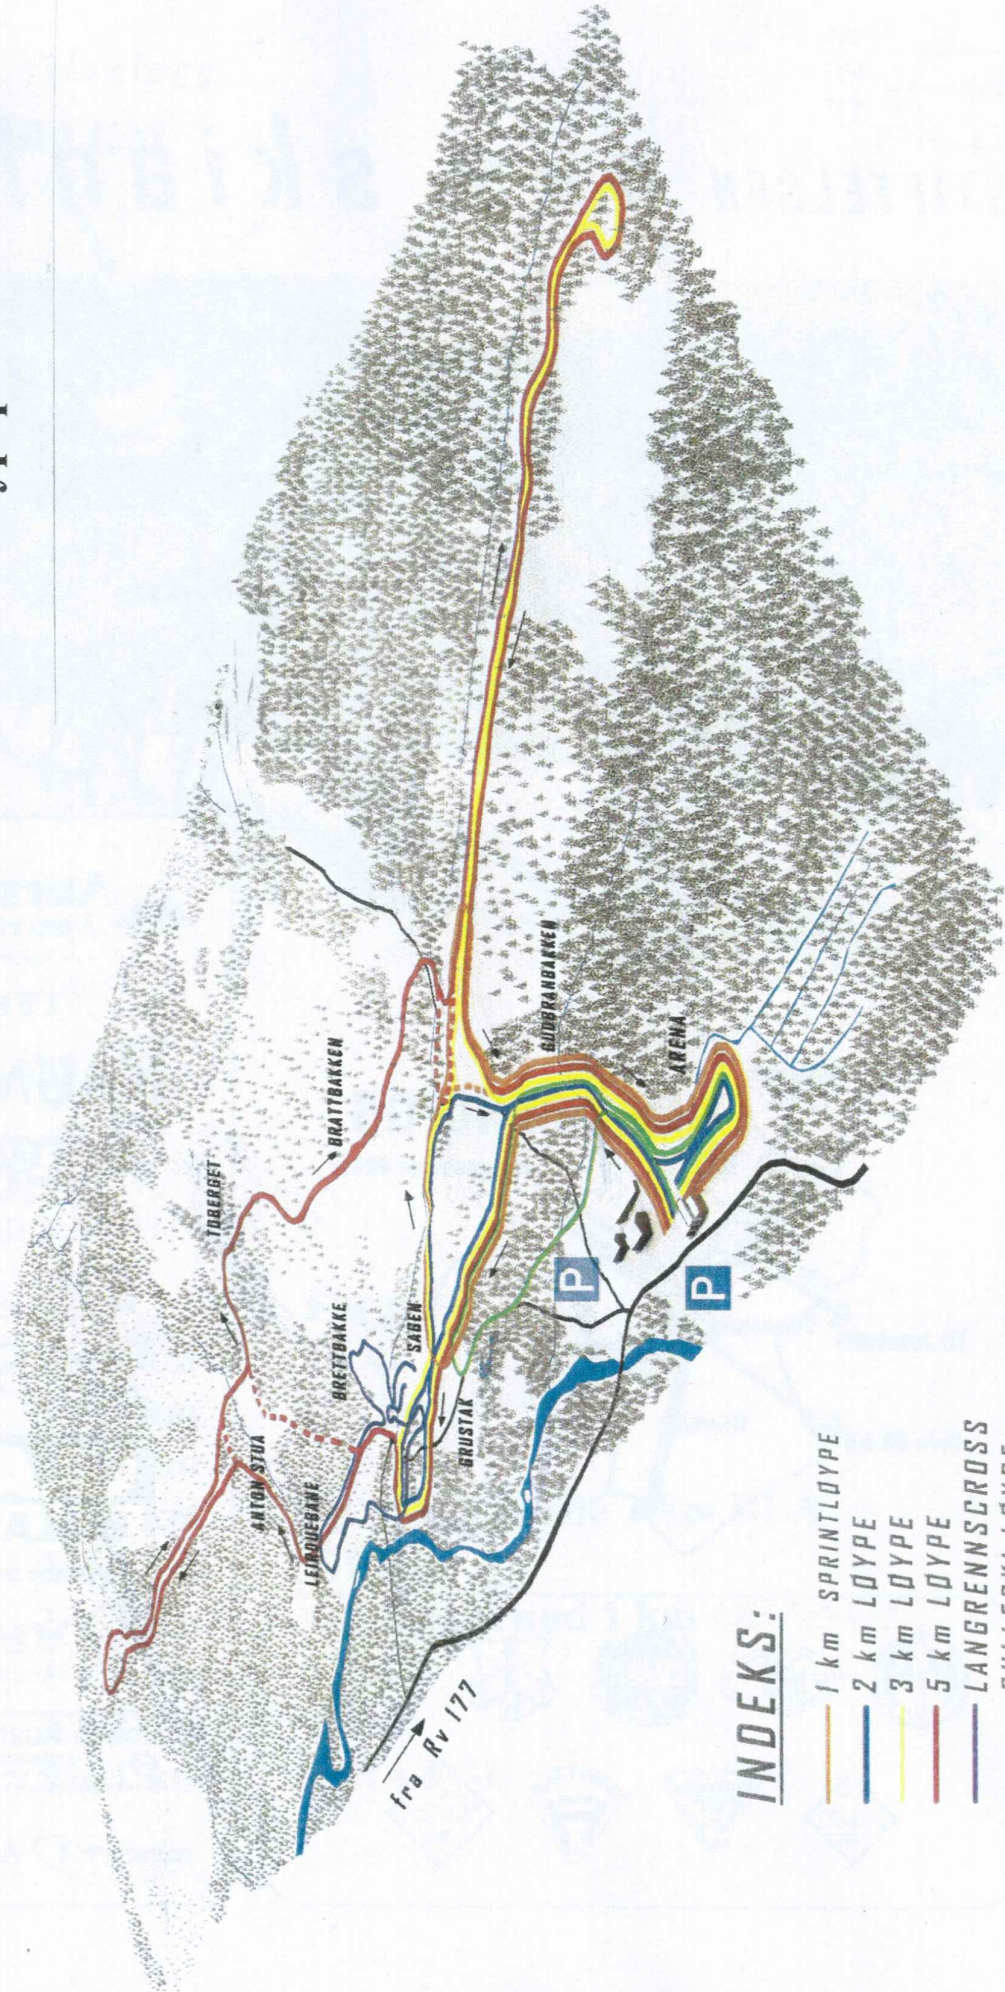

Løypeprofil KM 2013

INDEKS:

- 1 km SPRINTLØYPE
- 2 km LØYPE
- 3 km LØYPE
- 5 km LØYPE
- LANGRENNSCROSS
- RULLESKI LØYPE

P

PARKERINGSPLASS