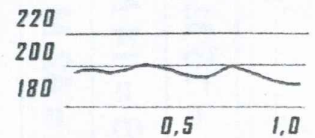

Løypeprofil 1 KM

Løypemerking:

Lengde:

20 km	4 x 5 km
15 km	3 x 5 km
10 km	2 x 5 km
7,5 km	1 x 5 km
6 km	2 x 3 km
4 km	1 x 3 km
3 km	1 x 3 km
2 km	1 x 2 km
1 km	1 x 1 km

Farge:

RØD
RØD
RØD
RØD + 1 runde 2 km BLÅ
GUL
GUL + 1 rund 1 km ORANGE
GUL
BLÅ
ORANGE