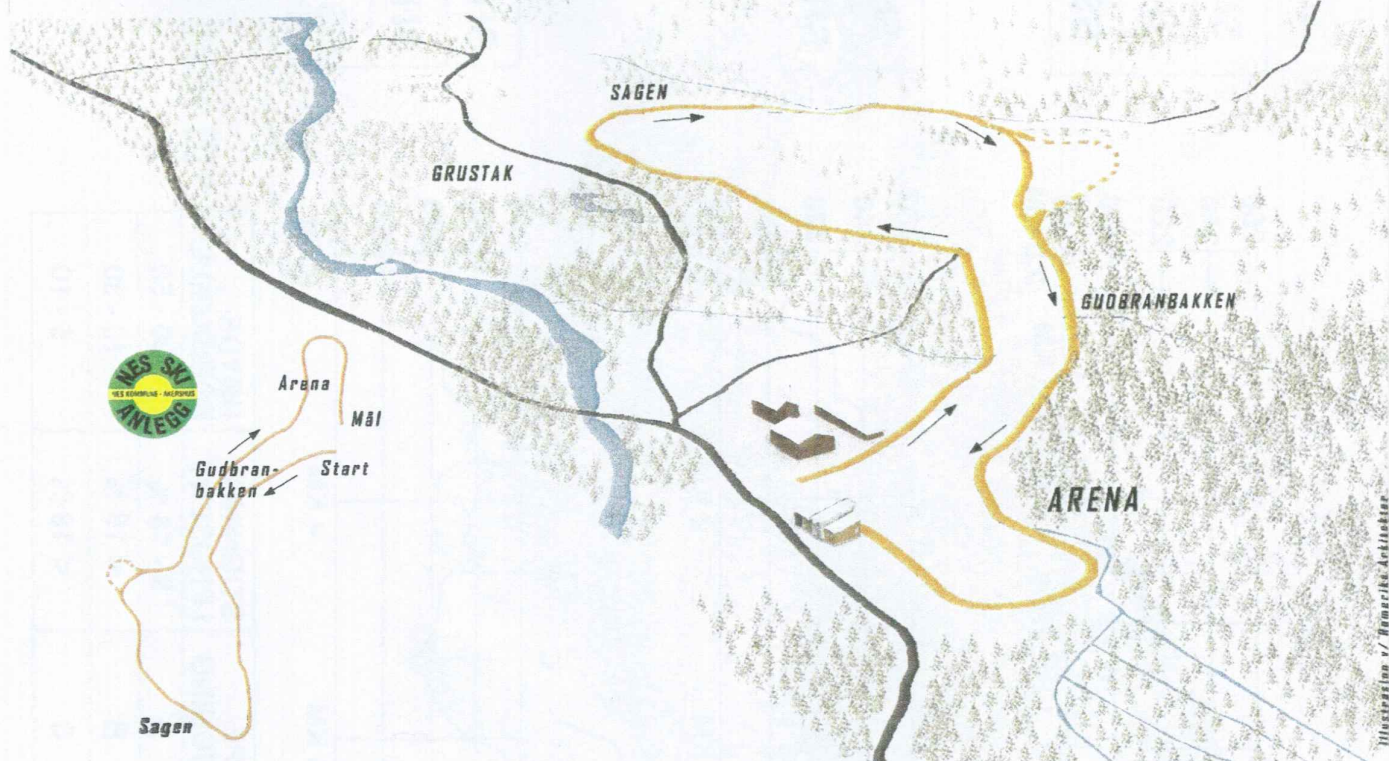

Løypeprofil 1 KM

Løypemerking:

Lengde:

20 km	4 x 5 km
15 km	3 x 5 km
10 km	2 x 5 km
7,5 km	1 x 5 km
6 km	2 x 3 km
4 km	1 x 3 km
3 km	1 x 3 km
2 km	1 x 2 km
1 km	1 x 1 km

Farge:

RØD
RØD
RØD
RØD + 1 runde 2 km BLÅ
GUL
GUL + 1 rund 1 km ORANGE
GUL
BLÅ
ORANGE